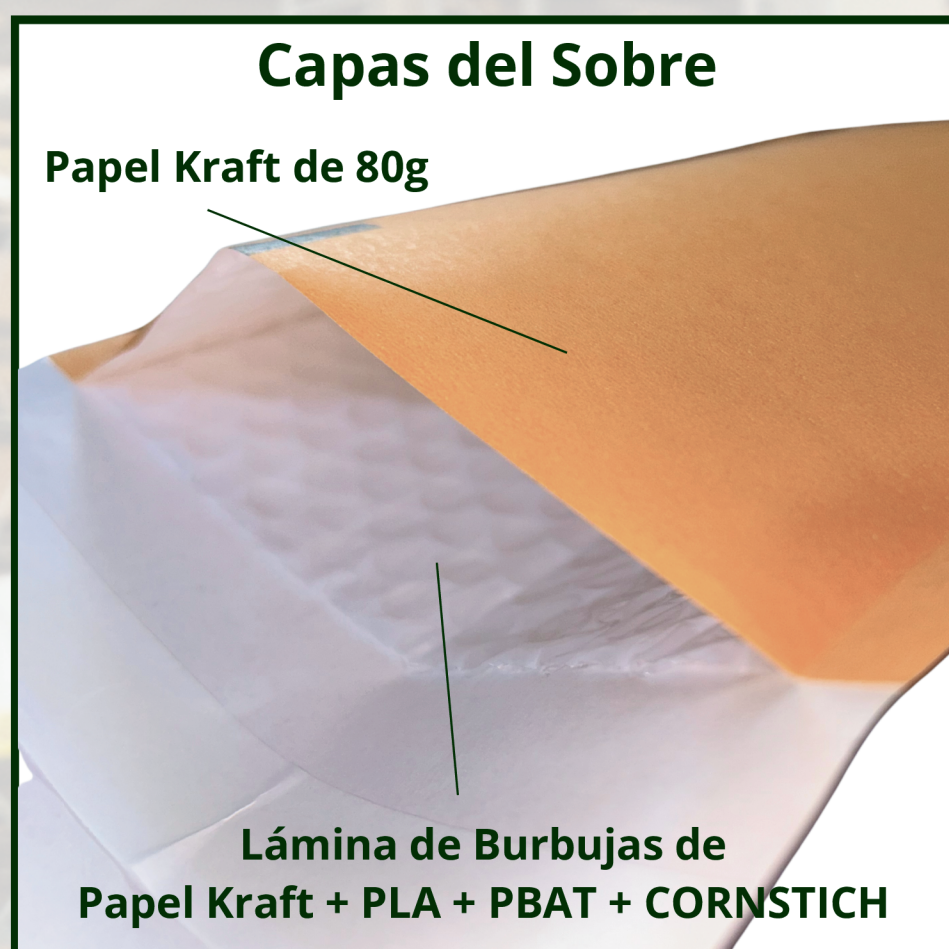

180 días

Proceso de degradación

compostable

*Nuevo
Producto*

	CANTIDAD		
MEDIDAS	<100	101 a 999	>1.000
220*10mm	\$682	\$546	\$341
350*10mm	\$736	\$589	\$368
450*10mm	\$876	\$743	\$489

FUNDAS DE PAPEL KRAFT PARA EMBALAJE DE BOTELLAS

SOBRE ACOLCHADO PANAL DE ABEJAS

PRODUCTO	CARACTERÍSTICAS		CANTIDAD			
			100 ~ 1.000	1001 ~ 5.000	5.001 ~ 10.000	> 10.001
Sobre de Papel Kraft Panal de Abejas	Medidas: 15cm x 25cm + 4,5cm (80g) Acolchado: Panal de Abejas de Papel Kraft Color: Kraft		\$404	\$386	\$351	\$316
Sobre de Papel Kraft Panal de Abejas	Medidas: 20cm x 25cm + 4,5cm (80g) Acolchado: Panal de Abejas de Papel Kraft Color: Kraft		\$551	\$527	\$479	\$413
Sobre de Papel Kraft Panal de Abejas	Medidas: 25cm x 30cm + 4,5cm (80g) Acolchado: Panal de Abejas de Papel Kraft Color: Kraft		\$749	\$698	\$667	\$607
Sobre de Papel Kraft Panal de Abejas	Medidas: 30cm x 40cm + 4,5cm (80g) Acolchado: Panal de Abejas de Papel Kraft Color: Kraft		\$984	\$942	\$856	\$770

PAPEL KRAFT PANAL DE ABEJAS PARA EMBALAJE

SOBRE ACOLCHADO DE PAPEL KRAFT + PLA + PBAT + CORNSTICH

PRODUCTO	CARACTERÍSTICAS		CANTIDAD			
			100 ~ 1.000	1001 ~ 5.000	5.001 ~ 10.000	> 10.001
Sobre de Papel Kraft Panel + Burbujas 100% Compostables	Medidas: 15cm x 25cm + 4,5cm (80g) Acolchado: PLA + PBAT + Almidón Color: Kraft		\$409	\$416	\$359	\$326
Sobre de Papel Kraft Panel + Burbujas 100% Compostables	Medidas: 20cm x 25cm + 4,5cm (80g) Acolchado: PLA + PBAT + Almidón Color: Kraft		\$597	\$554	\$477	\$434
Sobre de Papel Kraft Panel + Burbujas 100% Compostables	Medidas: 25cm x 30cm + 4,5cm (80g) Acolchado: PLA + PBAT + Almidón Color: Kraft		\$877	\$814	\$702	\$638
Sobre de Papel Kraft Panel + Burbujas 100% Compostables	Medidas: 30cm x 40cm + 4,5cm (80g) Acolchado: PLA + PBAT + Almidón Color: Kraft		\$1.126	\$1.045	\$901	\$819